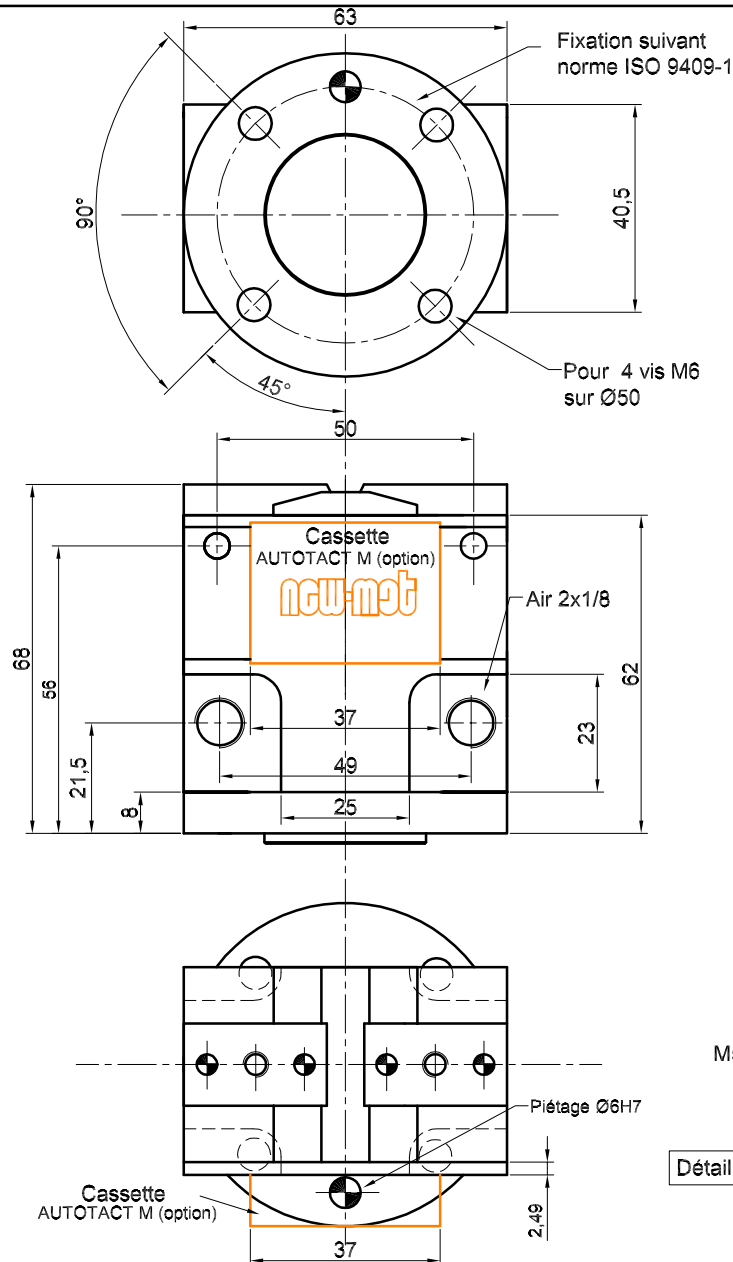

# Pince de préhension angulaire NKA33

Avec cassette AUTOTACT à MEMOIRE

Ce produit est évolutif, nous nous réservons le droit d'en modifier les caractéristiques et les dimensions sans préavis.