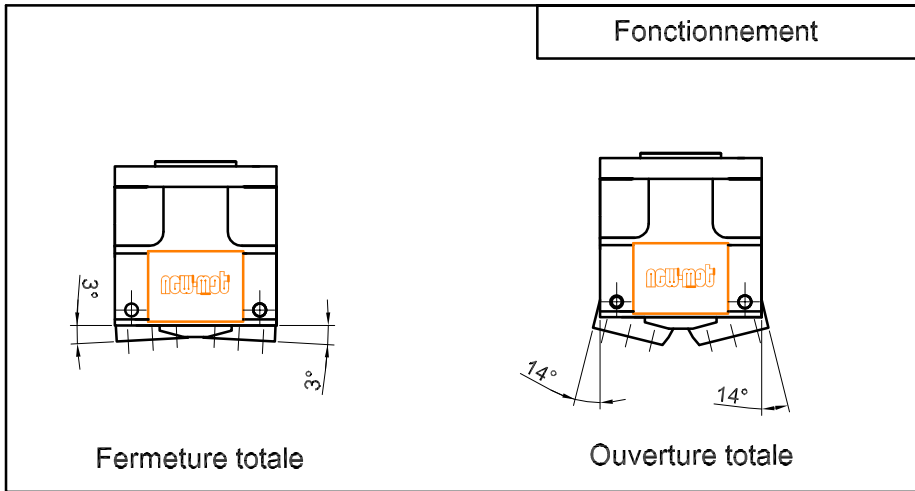

# Pince de préhension angulaire NKA33

Avec cassette AUTOTACT à MEMOIRE

Ce produit est évolutif, nous nous réservons le droit d'en modifier les caractéristiques et les dimensions sans préavis.