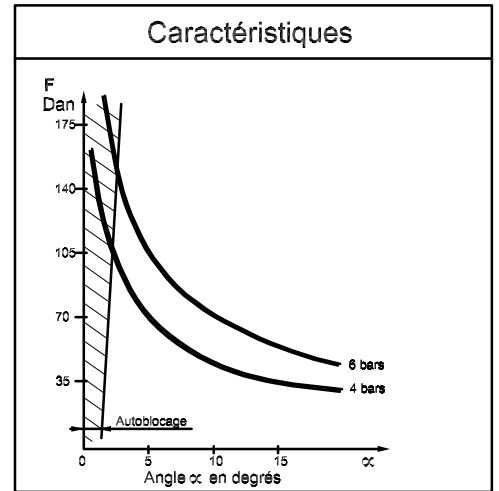

# Pince de préhension angulaire NKA33

Avec cassette AUTOTACT à MEMOIRE

Ce produit est évolutif, nous nous réservons le droit d'en modifier les caractéristiques et les dimensions sans préavis.