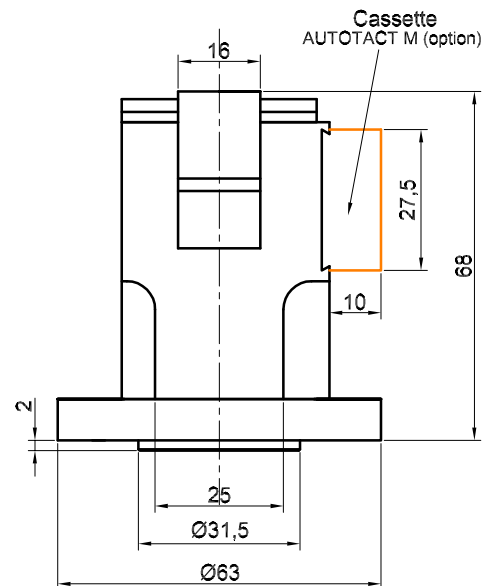

# Pince de préhension angulaire NKA33

Avec cassette AUTOTACT à MEMOIRE

Ce produit est évolutif, nous nous réservons le droit d'en modifier les caractéristiques et les dimensions sans préavis.