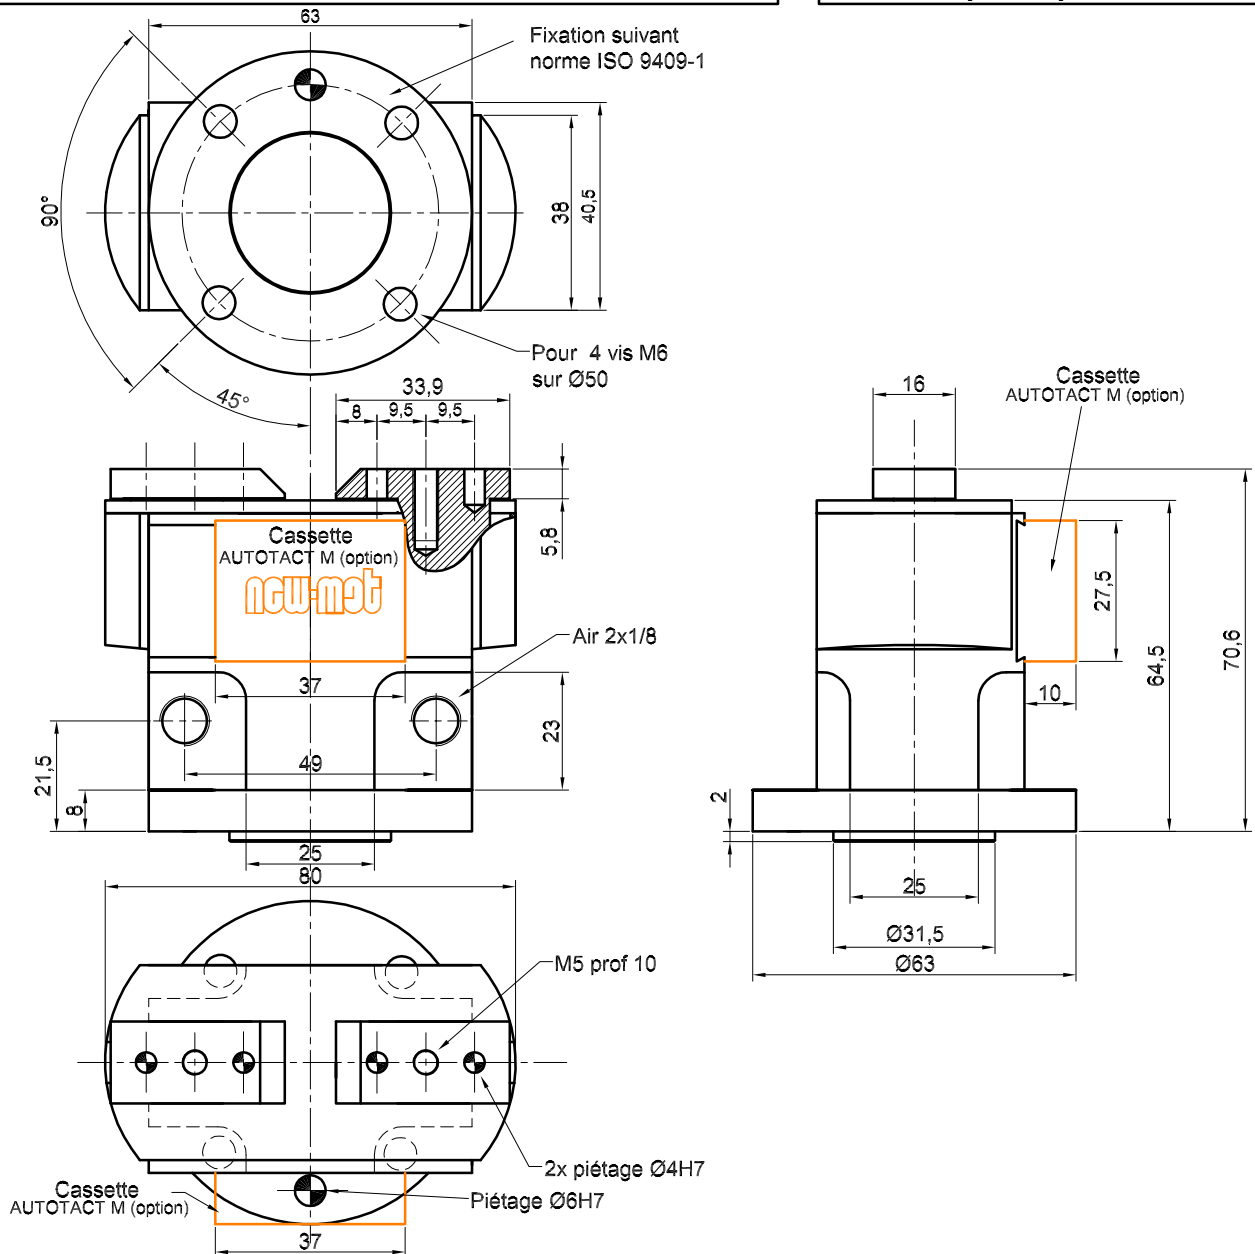

# Pince de préhension parallèle NKG33

Avec cassette AUTOTACT à MEMOIRE

Ce produit est évolutif, nous nous réservons le droit d'en modifier les caractéristiques et les dimensions sans préavis.