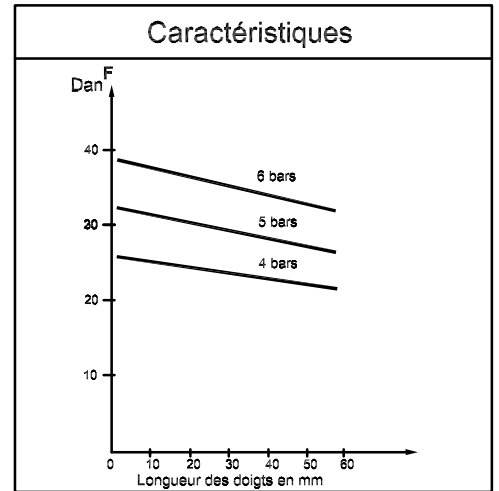

# Pince de préhension parallèle NKG33

Avec cassette AUTOTACT à MEMOIRE

Ce produit est évolutif, nous nous réservons le droit d'en modifier les caractéristiques et les dimensions sans préavis.