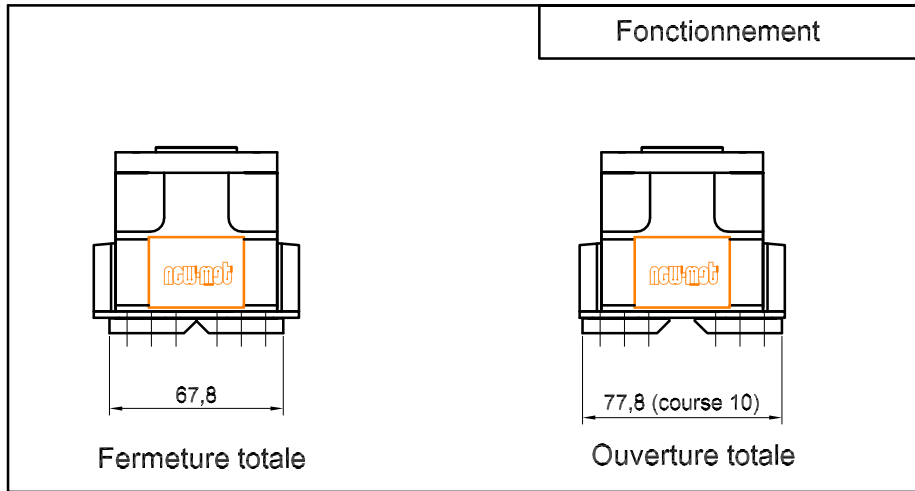

# Pince de préhension parallèle NKG33

Avec cassette AUTOTACT à MEMOIRE

Ce produit est évolutif, nous nous réservons le droit d'en modifier les caractéristiques et les dimensions sans préavis.