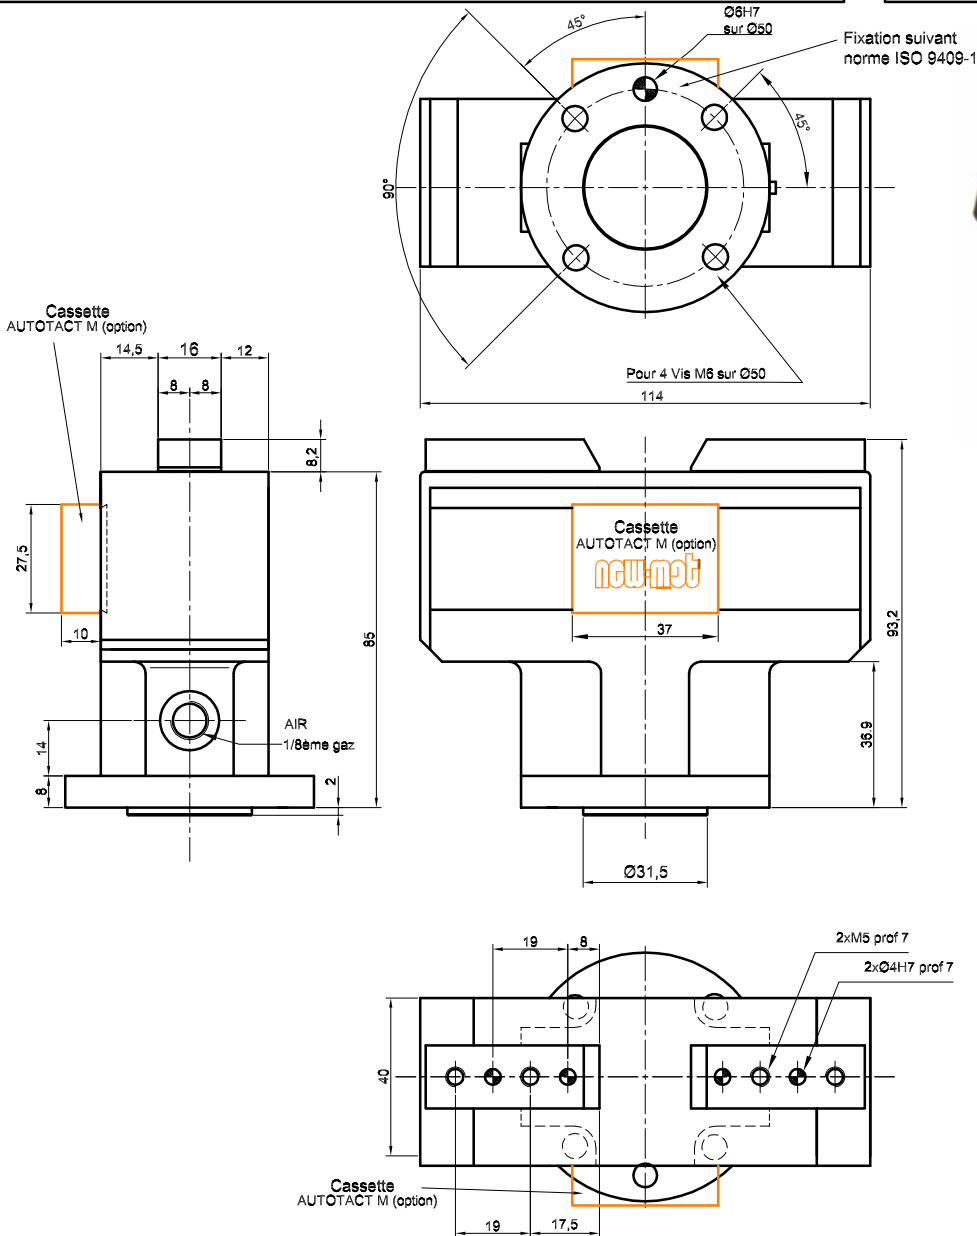

Pince de préhension parallèle NLG33

Avec cassette AUTOTACT à MEMOIRE

Ce produit est évolutif, nous nous réservons le droit d'en modifier les caractéristiques et les dimensions sans préavis.