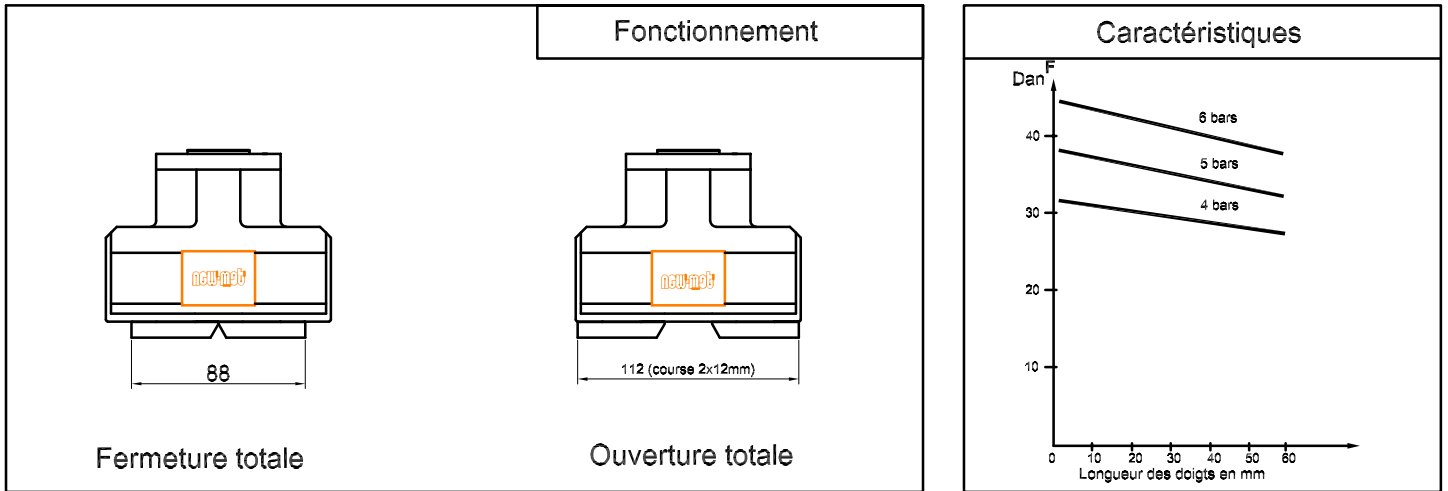

Pince de préhension parallèle NLG33

Avec cassette AUTOTACT à MEMOIRE

Ce produit est évolutif, nous nous réservons le droit d'en modifier les caractéristiques et les dimensions sans préavis.