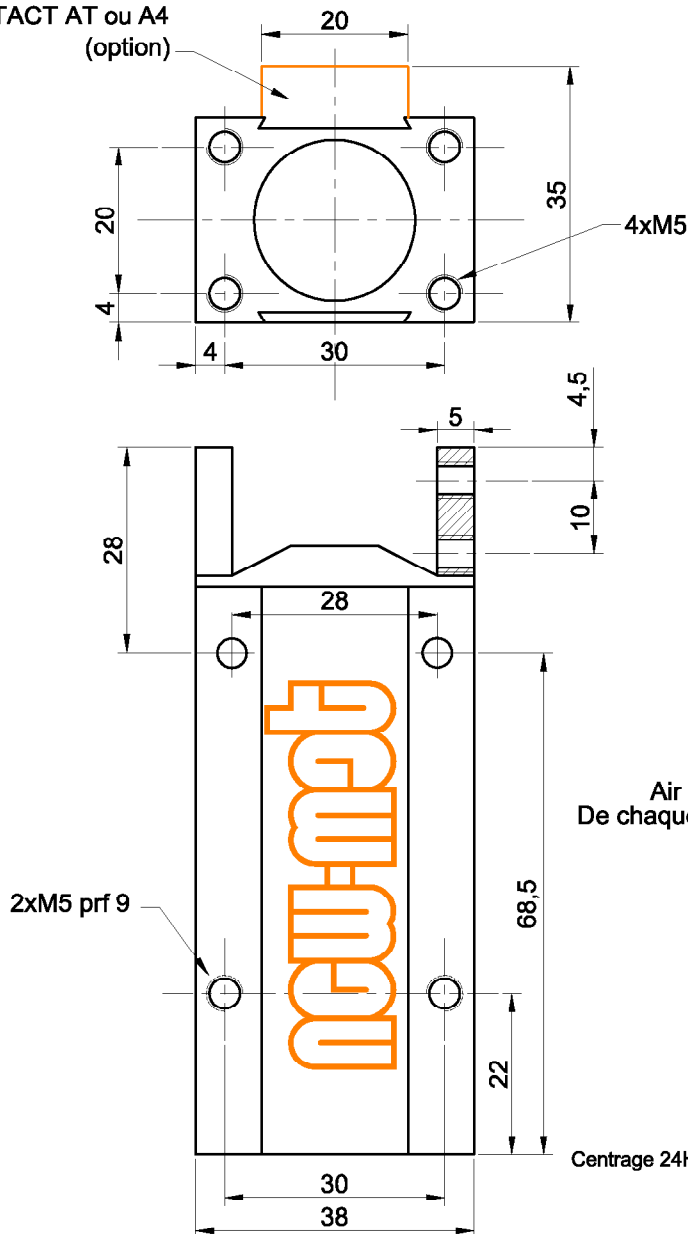

Pince de préhension angulaire NMA22

AUTOTACT AT ou A4 (option)

Ce produit est évolutif, nous nous reservons le droit d'en modifier les caractéristiques et les dimensions sans préavis.