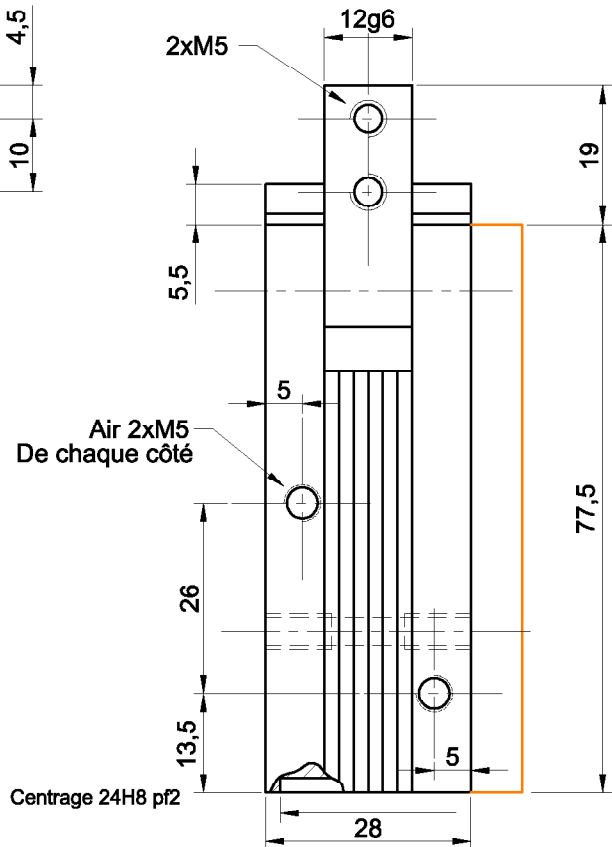

Pince de préhension angulaire NMA22

AUTOTACT AT ou A4 (option)

Ce produit est évolutif, nous nous reservons le droit d'en modifier les caractéristiques et les dimensions sans préavis.