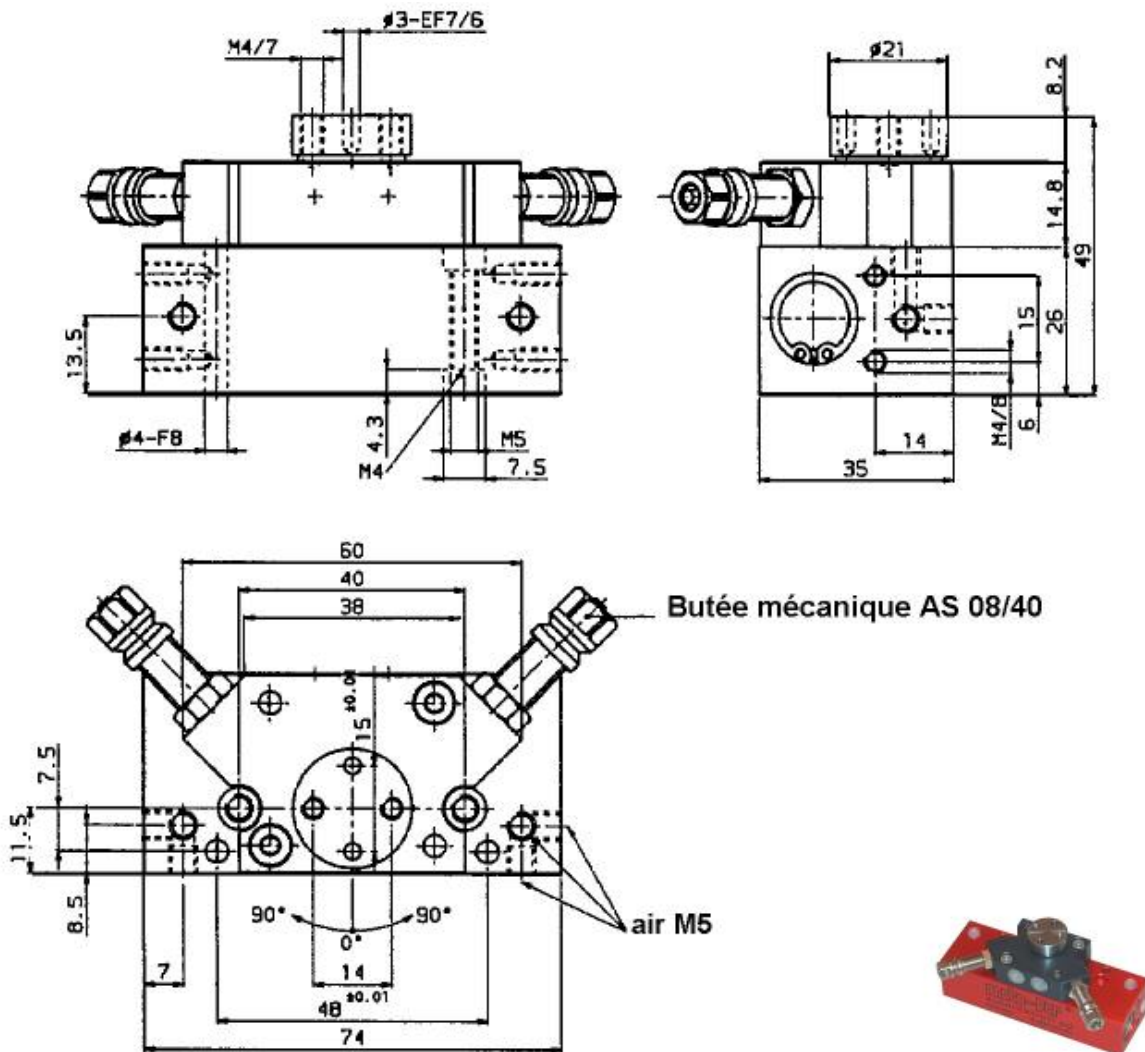

## VERIN ROTATIF à arbre plat type MD 12-90V

Angle réglable de	0 à 90 degrés
Couple radial	150 N
Couple axial	240 N
Précision angulaire	+/- 0,02
Couple Nm.	0,38 Nm
Fonctionnement :	Air sec ou lubrifier
Pression service de :	3 à 5 bars
Alimentation en Air	M 5
Consommation en air	0,02 NL
Poids	0,35 Kg
Couleur anodisé orange	

Attention arbre de vérin  
 Déjà en position milieu 45°  
 pour modèle MD-12/90V  
 Ou pour modèle  
 MD-12/180V position à 90°

Nous nous réservons le droit de modifier tout ou partie de ce produit, sans préavis.