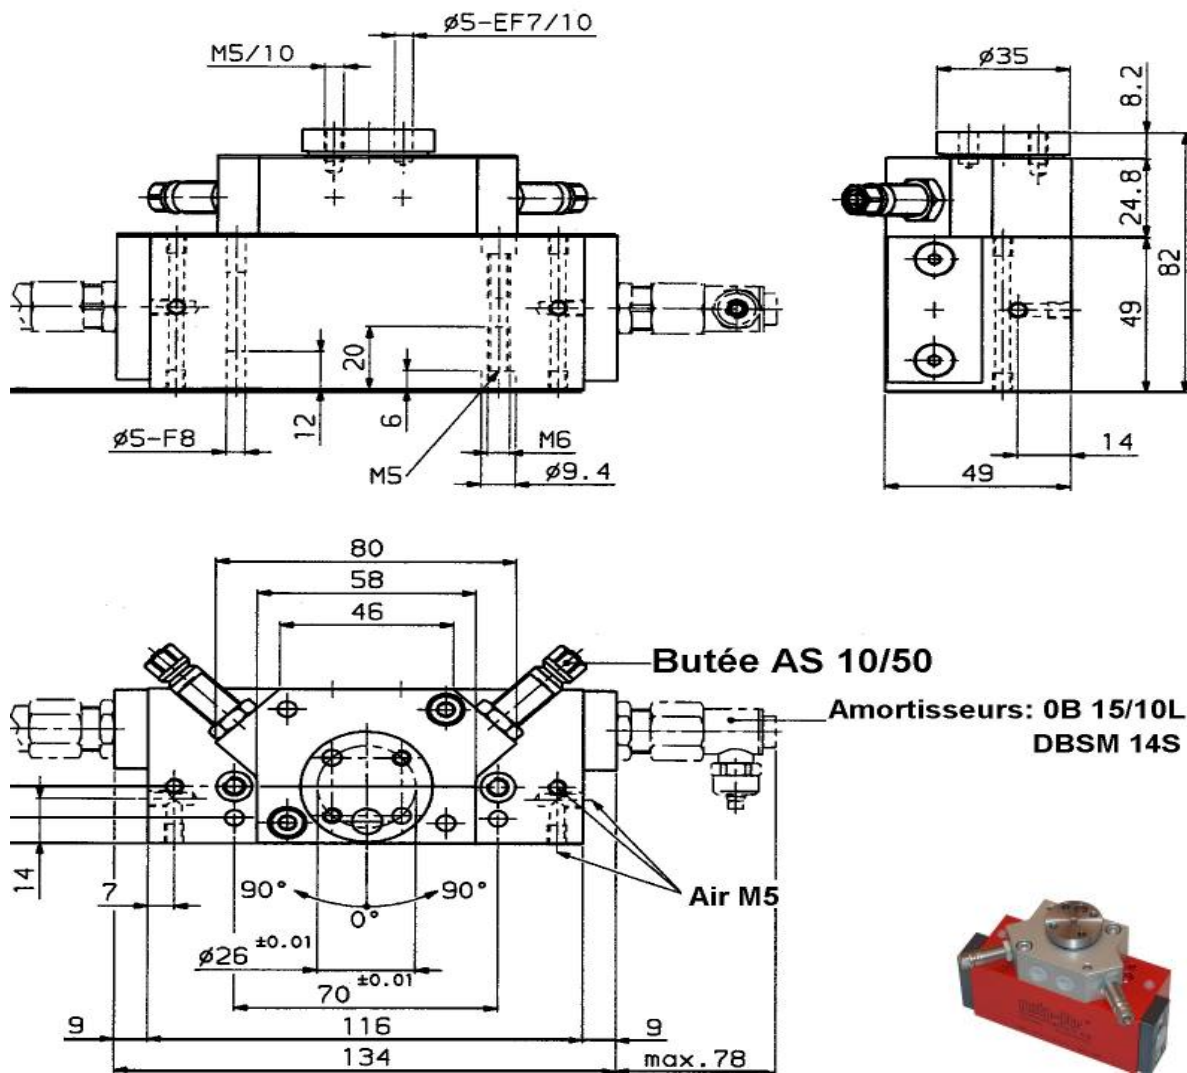

## VERIN ROTATIF à arbre plat type MD 20-180V

Angle réglable de	0 à 180 degrés
Couple radial	180 N
Couple axial	300 N
Précision angulaire	+/- 0,02
Couple Nm.	1,1 Nm
Fonctionnement :	Air sec ou lubrifier
Pression service de :	3 à 5 bars
Alimentation en Air	M 5
Consommation en air	0,12 NL
Poids	1,20 Kg
Couleur anodisé orange	

Attention arbre de vérin  
 Déjà en position milieu 90°

Nous nous réservons le droit de modifier tout ou partie de ce produit, sans préavis.