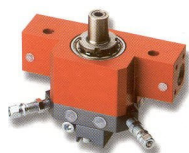

10, Esplanade de la Gare-F.95110 SANNOIS
 BP 69 . Fax : 01-39-81-46-74 . Tel : 01-39-81-02-37

VERIN rotatif MD 20/360 à arbre creux réglable de 0 à 360 °

VERIN ROTATIF MD 20/360 à arbre creux

MODELE	angle de rotation	CHARGE RADIALE	CHARGE AXIALE	COUPLE	consommation air à 5 bars	poids
MD 20/360	0-360°	(1500 N)	(150 N)	(0,82 Nm)	(0,17 NL)	(1,8 kg)

- Pression de service : 3 à 6 bars
- Fonctionnement : Air sec ou lubrifié.
- Répétitivité : +/- 0,02 mm
- Connexions : Air M5

Nous nous réservons le droit de modifier tout ou partie de ce produit, sans préavis.