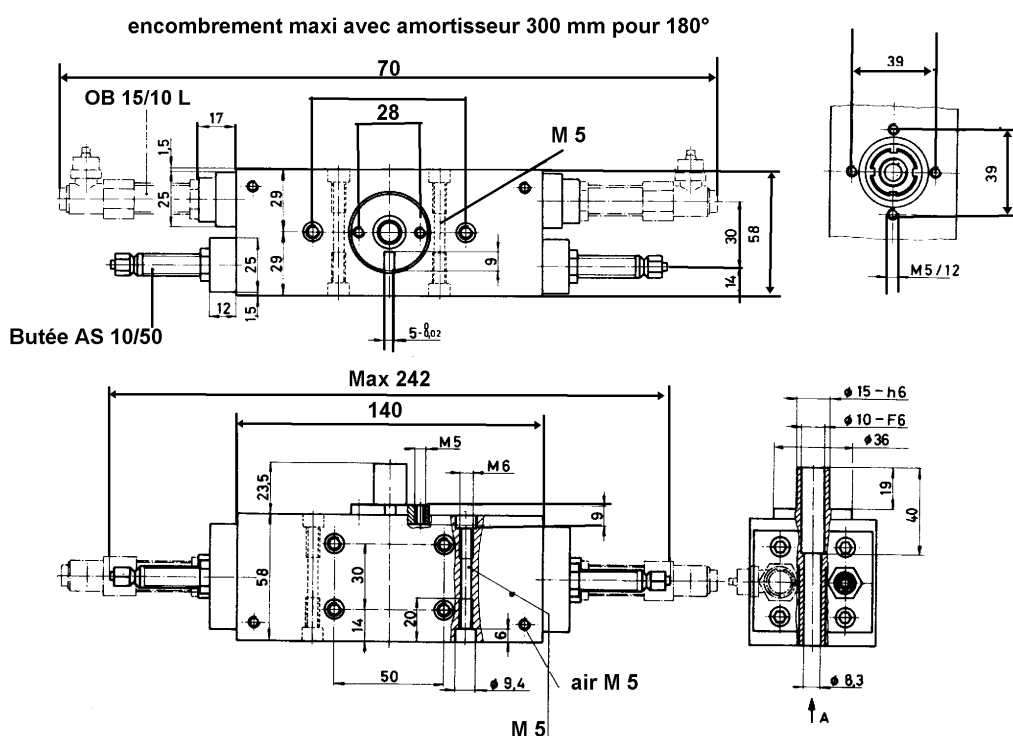

10, Esplanade de la Gare-F.95110 SANNOIS
 BP 69 . Fax : 01-39-81-46-74 . Tel : 01-39-81-02-37

VERIN rotatif MD 20/360 à arbre creux réglable de 0 à 360 °

VERIN ROTATIF MD 20/360 à arbre creux

MODELE	angle de rotation	CHARGE RADIALE	CHARGE AXIALE	COUPLE	consommation air à 5 bars	poids
MD 20/360	0-360°	(1500 N)	(150 N)	(0,82 Nm)	(0,17 NL)	(1,8 kg)

- Pression de service : 3 à 6 bars
- Fonctionnement : Air sec ou lubrifié.
- Répétitivité : +/- 0,02 mm
- Connexions : Air M5

Nous nous réservons le droit de modifier tout ou partie de ce produit, sans préavis.