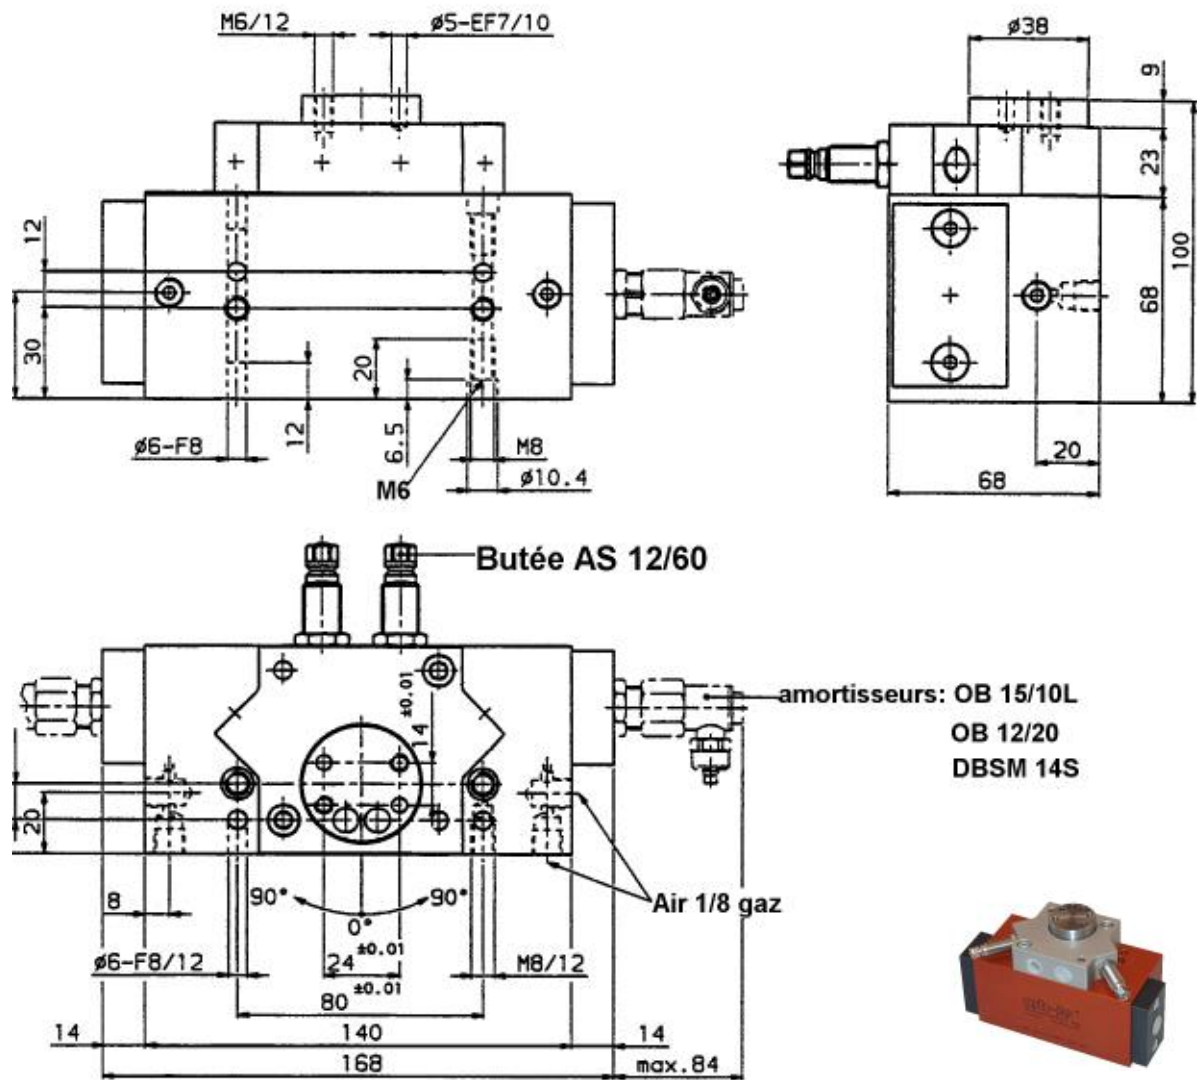

10, Esplanade de la Gare-F.95110 SANNOIS
 BP 69 . Fax : 01-39-81-46-74 . Tel : 01-39-81-02-37

VERIN ROTATIF à arbre plat type MD 32-180V

Angle réglable de	0 à 180 degrés
Couple radial	550 N
Couple axial	750 N
Précision angulaire	+/- 0,02
Couple Nm.	3,6 Nm
Fonctionnement :	Air sec ou lubrifier
Pression service de :	3 à 5 bars
Alimentation en Air	M 1/8
Consommation en air	0,37 NL
Poids	2,70 Kg

Couleur anodisé orange

Attention arbre de vérin
 Déjà en position milieu 90°

Nous nous réservons le droit de modifier tout ou partie de ce produit, sans préavis.